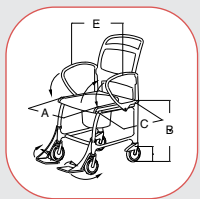

#### Kenmerken:

- Ergonomisch gevormde rugleuning met geïntegreerde greep
- Zwenkbare armleuningen om zijdelingse transfers te vergemakkelijken
- Beklede zitting met hygiënische opening (beschikbaar voor- of achteraan)
- Inclusief emmerhouder
- Hoogteverstelbare, zwenkbare en afneembare voetsteunen
- 5-inch zwenkwielen, achteraan met parkeer- en richtingrem
- Goedgekeurd voor een lichaamsgewicht tot 150 kg

#### Technische specificaties:

Type:	New York
Diepte:	89 cm
Breedte (E):	62 cm
Diepte zitje (C):	45 cm
Hoogte zitje (B):	55 cm
Breedte zitje (A):	52 cm

Type:	New York
Toilethoogte met emmerhouder:	43 cm
Toilethoogte zonder emmerhouder:	47 cm
Gewicht:	16,6 kg
Max. lichaamsgewicht	150 kg
Artikeln°:	R369. ...