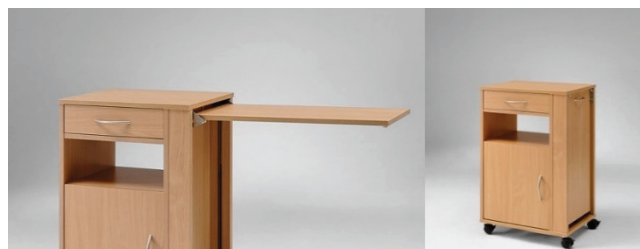

NACHTKASTJES

HERMANN

Eigenschappen

- Hermann nachtkastje, beschikbaar zonder en met eettafel
- Standaard houtdecor: beuk natuur
- Afmetingen: H 89 x B 55 x D 45cm (met eettafel)
H 89 x B 50 x D 45cm (zonder eettafel)
- Opties:
 - Houtdecor: kers, esdoorn, havanna of magnolia
 - Ingebouwde koelkast 30L

CHERUSKER

Eigenschappen

- Cherusker nachtkastje, met in hoogte verstelbaar en inclineerbaar eettafel
- Standaard houtdecor: beuk natuur
- Afmetingen: H 87 x B 52 x D 50cm
- Opties:
 - Houtdecor: kers, esdoorn, havanna of magnolia
 - Ingebouwde koelkast 30L

ARMINIUS

Eigenschappen

- Arminius nachtkastje, met in hoogte verstelbaar en inclineerbaar eettafel
- Standaard houtdecor: beuk natuur
- Afmetingen: H 89 x B 54,5 x D 45cm
- Opties:
 - Houtdecor: kers, esdoorn, havanna of magnolia
 - Ingebouwde koelkast 30L

DUO - SOLO

Eigenschappen

- Eettafel op wieltjes
- In hoogte verstelbaar
- Versie duo met vast legblad
- Versie solo volledig inclineerbaar
- Standaard houtdecor: beuk natuur
- Afmetingen: H 81 x B 81 x D 42cm