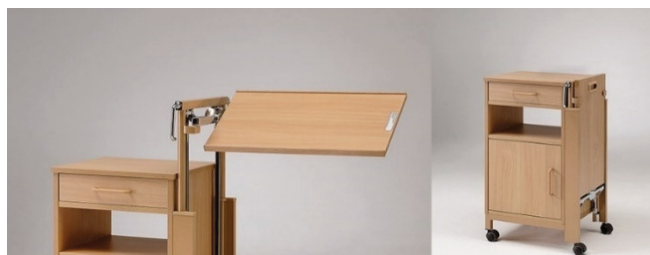

NACHTKASTJES

HERMANN

Eigenschappen

- Hermann nachtkastje, beschikbaar zonder en met eettafel
- Standaard houtdecor: beuk natuur
- Afmetingen: H 89 x B 55 x D 45cm (met eettafel)
H 89 x B 50 x D 45cm (zonder eettafel)
- Opties:
 - Houtdecor: kers, esdoorn, havanna of magnolia
 - Ingebouwde koelkast 30L

CHERUSKER

Eigenschappen

- Cherusker nachtkastje, met in hoogte verstelbaar en inclineerbaar eettafel
- Standaard houtdecor: beuk natuur
- Afmetingen: H 87 x B 52 x D 50cm
- Opties:
 - Houtdecor: kers, esdoorn, havanna of magnolia
 - Ingebouwde koelkast 30L

ARMINIUS

Eigenschappen

- Arminius nachtkastje, met in hoogte verstelbaar en inclineerbaar eettafel
- Standaard houtdecor: beuk natuur
- Afmetingen: H 89 x B 54,5 x D 45cm
- Opties:
 - Houtdecor: kers, esdoorn, havanna of magnolia
 - Ingebouwde koelkast 30L

DUO - SOLO

Eigenschappen

- Eettafel op wieltjes
- In hoogte verstelbaar
- Versie duo met vast legblad
- Versie solo volledig inclineerbaar
- Standaard houtdecor: beuk natuur
- Afmetingen: H 81 x B 81 x D 42cm