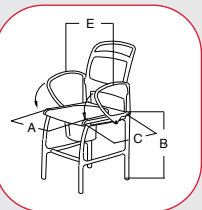

KIEL

Toiletstoel in hoogte verstelbaar

Kenmerken:

- Ergonomisch gevormde rugleuning
- Zwenkbare armleuningen om zijdelingse transfers te vergemakkelijken
- Toiletbril met zitkussen
- Aanpasbare zithoogte vanaf 51-56 cm
- Emmerhouder verwijderbaar
- Inclusief emmer
- Zeer stabiel dankzij de antislipdoppen
- Goedgekeurd voor een lichaamsgewicht tot 130 kg

Kleuren:

Artikeln° R347.xx.00

- 03 grijs/grijs
- 44 grijs/wijnrood
- 54 grijs/blauw

Accessoires:

- Armsteunkussen
  Artikeln° R440.10.32

Technische specificaties:

Type:	Köln	Kiel
Diepte:	63 cm	63 cm
Breedte (E):	57 cm	57 cm
Diepte zitje (C):	45 cm	45 cm
Hoogte zitje (B):	52 cm	51 - 56 cm

Type:	Köln	Kiel
Breedte zitje (A):	46 cm	46 cm
Max. licht. gewicht	130 kg	130 kg
Gewicht	11 kg	11 kg
Artikeln°:	R340.xx.00	R347.xx.00