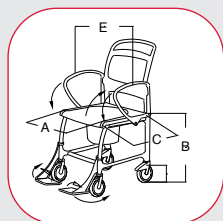

#### Technische specificaties:

Type:	Hamburg
Diepte:	87 cm
Breedte (E):	56 cm
Diepte zitje (C):	45 cm
Hoogte zitje (B):	54 - 59 cm
Breedte zitje (A):	46 cm

Type:	Hamburg
Toilethoogte met emmerhouder:	45 - 50 cm
Toilethoogte zonder emmerhouder:	48 - 53 cm
Gewicht:	17 kg
Max. lichaamsgewicht	130 kg
Artikeln°:	R356.xx.00