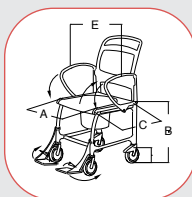

ERFURT

Douchestoel met 5-inch wielen

Kenmerken:

- Ergonomisch gevormde rugleuning met geïntegreerde greep
- Zwenkbare armleuningen om zijdelingse transfers te vergemakkelijken
- Niet beklede zitting met hygiënische opening
- In hoogte verstelbare, zwenkbare en afneembare voetsteunen
- 5-inch zwenkbare wielen met rem
- Goedgekeurd voor een lichaamsgewicht tot 130 kg

Accessoires:

- Emmer
  [Artikeln° R301.00](#)
- Emmerhouder
  [Artikeln° R309.54](#)
- Armsteunkussen
  [Artikeln° R440.10.32](#)
- Veiligheidsgordel (maat S)
  [Artikeln° R322.30.10](#)
- Veiligheidsgordel (maat M/L)
  [Artikeln° R322.30.20](#)

Kleuren: [Artikeln° R334.54.00](#)

54 grijs/blauw

speciaal synthetisch materiaal

- extreem duurzaam
- geen roest
- makkelijk te reinigen en desinfecteren

BESCHERMD
DOOR
PATENT