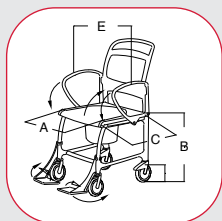

## BOSTON

**Toiletstoel met 5-inch wielen  
Voor een lichaamsgewicht  
tot 150 kg**

**Kenmerken:**

- Ergonomisch gevormde rugleuning met geïntegreerde greep
- Zwenkbare armleuningen om zijdelingse transfers te vergemakkelijken
- Toiletbril met zitkussen
- Verwijderbare emmerhouder
- Inclusief emmer
- In hoogte verstelbare, zwenkbare en afneembare voetsteunen
- 5-inch zwenkwielen met rem
- Goedgekeurd voor een lichaamsgewicht tot 150 kg

[Artikeln° R342.03.00](#)

**Technische specificaties:**

Type:	Boston
Diepte:	89 cm
Breedte (E):	62 cm
Diepte zitje (C):	45 cm
Hoogte zitje (B):	53 cm
Breedte zitje (A):	52 cm

Type:	Boston
Toilethoogte met emmerhouder:	44 cm
Toilethoogte zonder emmerhouder:	47 cm
Gewicht:	16,2 kg
Max. lichaamsgewicht	150 kg
Artikeln°:	R342.xx.00